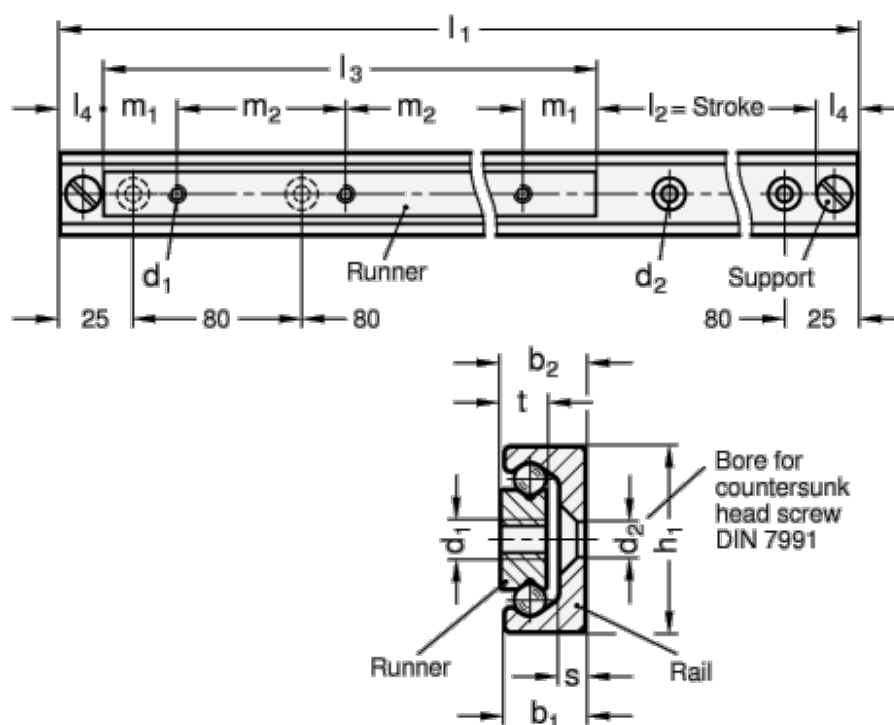

Varenummer: 202402352901330

Beskrivelse: E+G udtræksskinne GN 2402-35-290-1330

Mål

b1	= 16.5	m1	= 25
b2	= 17	m2	= 80
d1	= M6	s	= 3.5
d2	= 6.5	t	= 10
h1	= 35	Vægt in (g) = 3119	
L1	= 994 - 1330		
L3	= 290		
L4 max	= 23		